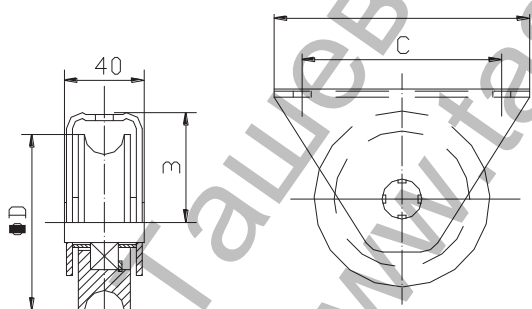

Ролка Estebro® за плъзгащи се врати с горен капак ф 80x20 мм, пластмасова, завинтване, V-20

Cod	Dimens.	A	B	C	ØD			Peso Max. Kg
747	80 V	116	45	87	78	6	3,64	655
749	100 V	127	54	99	98	4	2,92	655
750	120 V	140	64	113	118	2	1,88	655

**Family:** Sliding door fittings

**Material:** 11SMn30 steel, box of DD11 steel

**Finish:** Zinc-plated

**Maximum weight supported by the bearing\*:** 655 kg

**Description:** Wheel with box and 6204 2RS bearing. It is installed in the sliding doors to let their displacement over the guide. The installation consists in screwing the box to the door's base with two M.8 screws.

**\*In perfect conditions of installation, usage and maintenance.**

Продукт: [Ролка Estebro® за плъзгаци се врати с горен капак ф 80x20 мм, пластмасова, завинтване, V-20](#)

Категория: [Плъзгаци се врати](#)